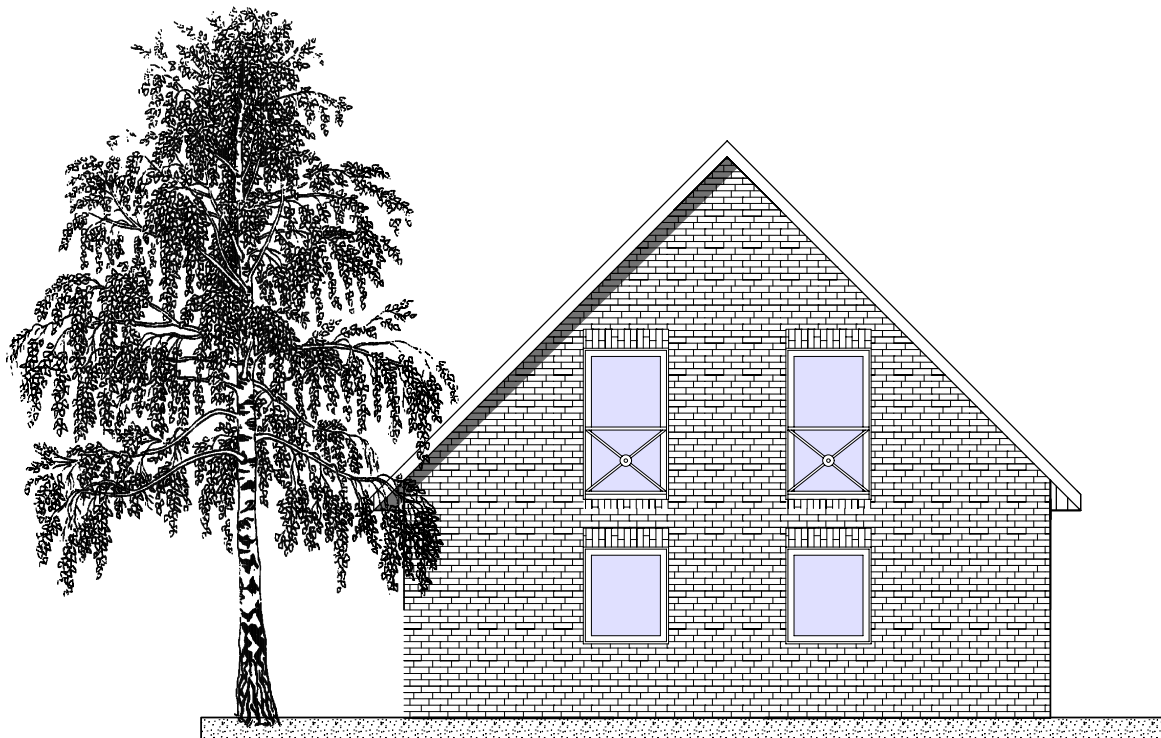

Walsrode Elisabeth Selbertstr./Im Moore Einfamilienhaus mit 112 m² Wohnfläche

Ansicht Garten

Ansicht Giebel