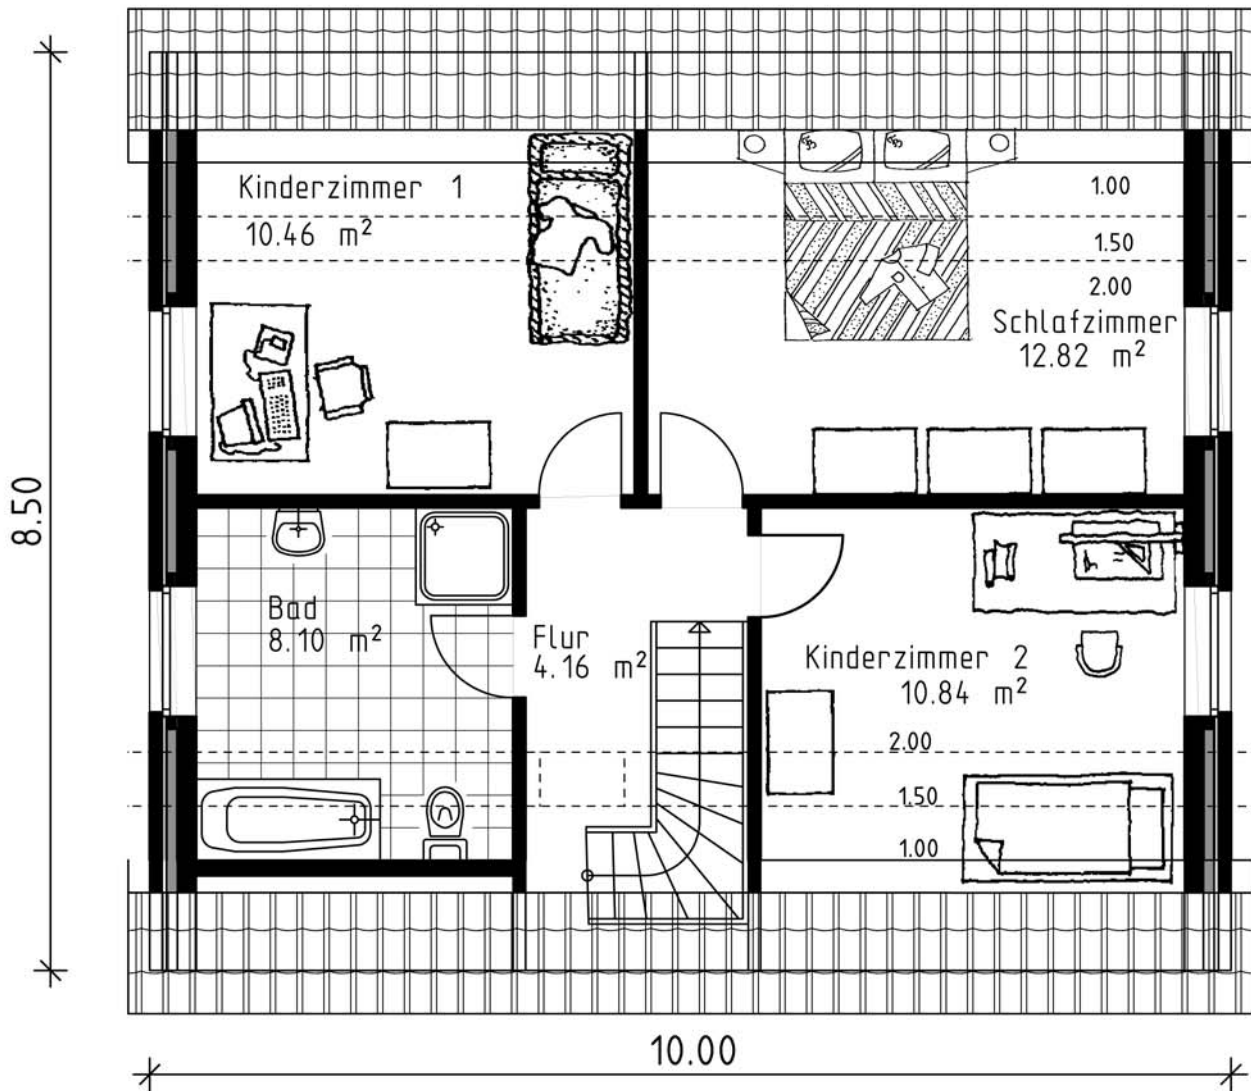

Walsrode Elisabeth Selbertstr./Im Moore Einfamilienhaus mit 116,37 m² Wohnfläche

DACHGESCHOSS